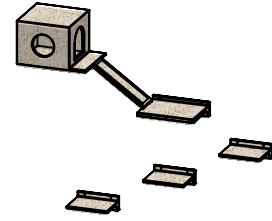

## Assembly Instructions

81634 - Kletterwand Montblanc  
 81634 - Mur d'escalade Montblanc  
 81634 - Climbing Wall Montblanc

2x

##### Sicherheitshinweise:

- Dieser Artikel ist nur zum Spielen und Kratzen für Katzen bestimmt! Bitte Achten Sie auf die bestimmungsgemäße Verwendung. Eine Produktmodifikation ist verboten und kann zu Verletzungen und/oder Produktschäden führen.
- Bitte lesen Sie diese Anleitung vor dem Gebrauch sorgfältig durch!
- Das Produkt ist nicht für Kinder geeignet. Stellen Sie sicher, dass keine Kinder und Personen auf das Produkt klettern.
- Wählen Sie eine passende und ausreichend stabile Wand aus. Prüfen Sie diese zuerst auf Ihre Festigkeit und überprüfen Sie den Montagebereich auf Leitungen!
- Für Leichtbauwände benötigen Sie spezielle Befestigungsmittel (nicht im Lieferumfang enthalten)
- Für den Aufbau und die Montage sind 2 Personen erforderlich.
- Das Produkt ist für Katzen bis max. 10kg geeignet!

##### Consignes de sécurité :

- Cet article est uniquement conçu pour une utilisation comme jouet et griffoir pour chats ! Veillez à une utilisation conforme. Toute modification du produit est interdite et peut provoquer des blessures et/ou un endommagement du produit.
- Veuillez lire attentivement le présent mode d'emploi avant l'utilisation !
- Le produit ne convient pas aux enfants. Veillez à empêcher l'utilisation du produit par des enfants ou des adultes.
- Choisissez un mur approprié et suffisamment solide. Contrôlez d'abord la solidité du mur et assurez-vous de l'absence de câbles dans la zone de montage !
- Dans le cas des cloisons légères, c'est-à-dire non maçonnées, des accessoires de fixation spéciaux (non fournis) sont nécessaires
- La mise en place et le montage nécessitent l'intervention de 2 personnes.
- Le produit est conçu pour des chats d'un poids maximal de 10 kg !