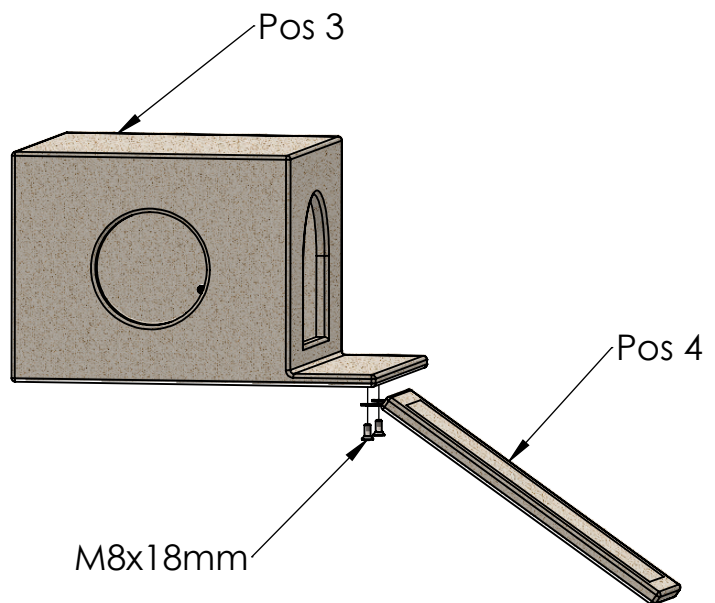

## Assembly Instructions

81634 - Kletterwand Montblanc  
 81634 - Mur d'escalade Montblanc  
 81634 - Climbing Wall Montblanc

2x

##### Sicherheitshinweise:

- Dieser Artikel ist nur zum Spielen und Kratzen für Katzen bestimmt! Bitte Achten Sie auf die bestimmungsgemäße Verwendung. Eine Produktmodifikation ist verboten und kann zu Verletzungen und/oder Produktschäden führen.
- Bitte lesen Sie diese Anleitung vor dem Gebrauch sorgfältig durch!
- Das Produkt ist nicht für Kinder geeignet. Stellen Sie sicher, dass keine Kinder und Personen auf das Produkt klettern.
- Wählen Sie eine passende und ausreichend stabile Wand aus. Prüfen Sie diese zuerst auf Ihre Festigkeit und überprüfen Sie den Montagebereich auf Leitungen!
- Für Leichtbauwände benötigen Sie spezielle Befestigungsmittel (nicht im Lieferumfang enthalten)
- Für den Aufbau und die Montage sind 2 Personen erforderlich.
- Das Produkt ist für Katzen bis max. 10kg geeignet!