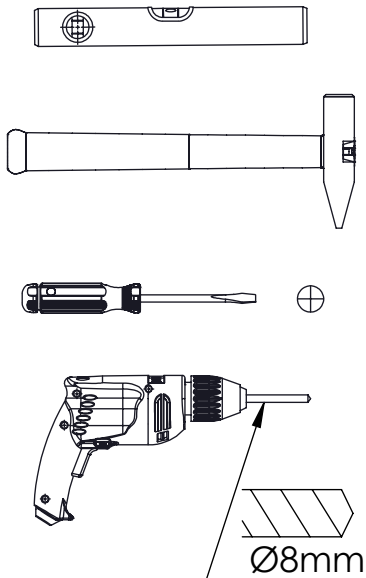

## Assembly Instructions

81634 - Kletterwand Montblanc  
 81634 - Mur d'escalade Montblanc  
 81634 - Climbing Wall Montblanc

2x