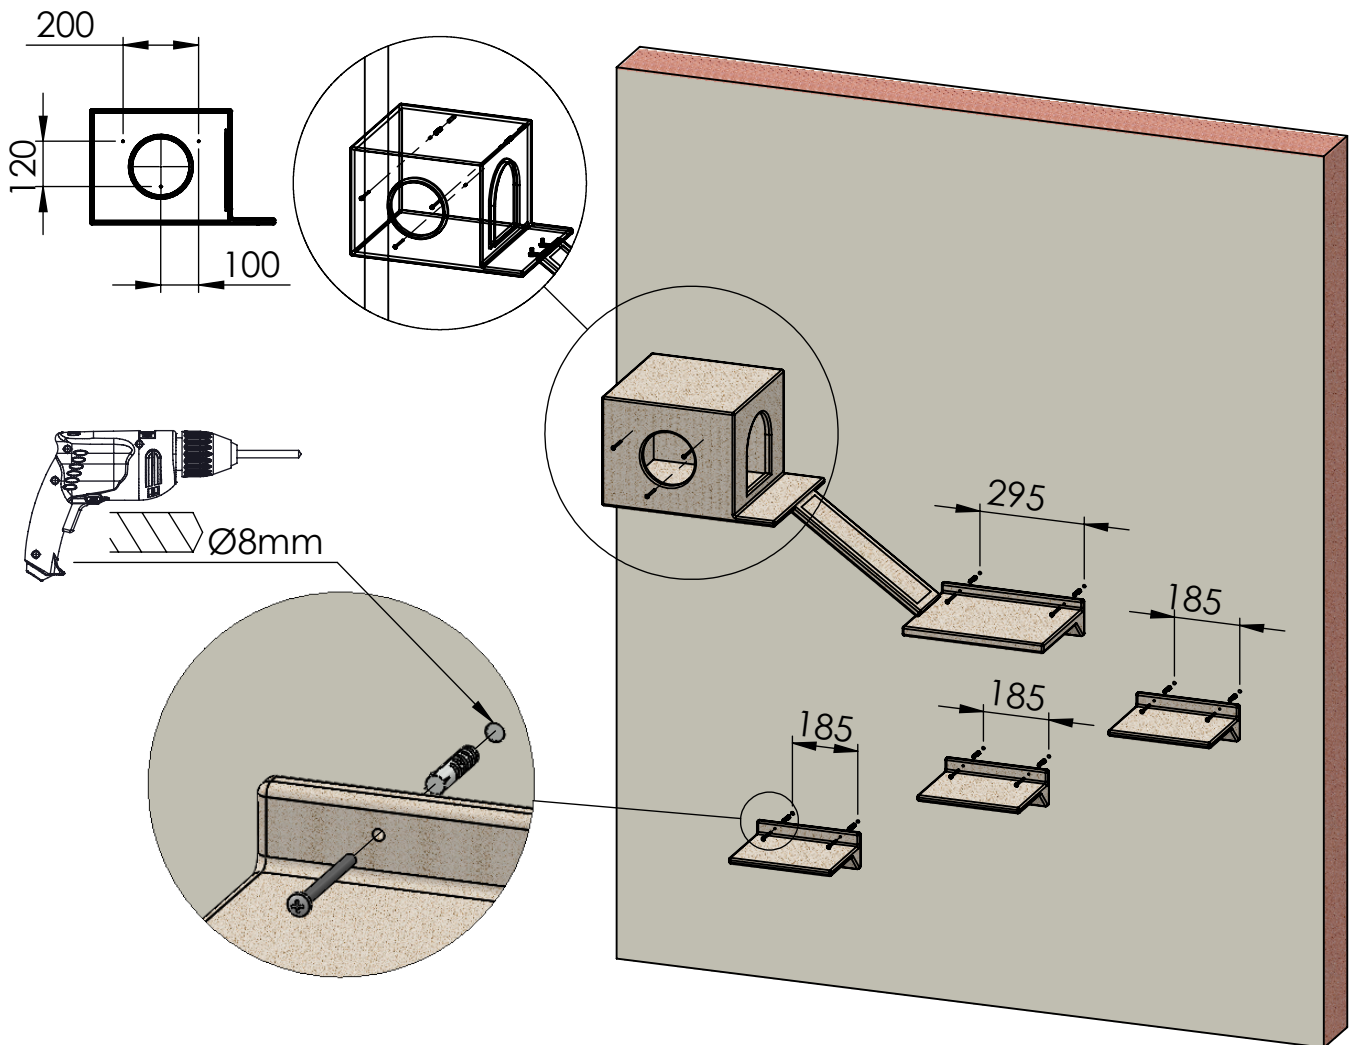

## Assembly Instructions

81634 - Kletterwand Montblanc  
 81634 - Mur d'escalade Montblanc  
 81634 - Climbing Wall Montblanc

2x

##### Sicherheitshinweise:

- Dieser Artikel ist nur zum Spielen und Kratzen für Katzen bestimmt! Bitte Achten Sie auf die bestimmungsgemäße Verwendung. Eine Produktmodifikation ist verboten und kann zu Verletzungen und/oder Produktschäden führen.
- Bitte lesen Sie diese Anleitung vor dem Gebrauch sorgfältig durch!
- Das Produkt ist nicht für Kinder geeignet. Stellen Sie sicher, dass keine Kinder und Personen auf das Produkt klettern.
- Wählen Sie eine passende und ausreichend stabile Wand aus. Prüfen Sie diese zuerst auf Ihre Festigkeit und überprüfen Sie den Montagebereich auf Leitungen!
- Für Leichtbauwände benötigen Sie spezielle Befestigungsmittel (nicht im Lieferumfang enthalten)
- Für den Aufbau und die Montage sind 2 Personen erforderlich.
- Das Produkt ist für Katzen bis max. 10kg geeignet!