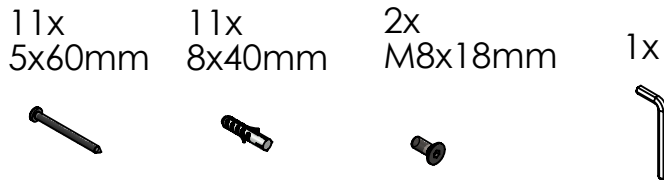

## Assembly Instructions

81634 - Kletterwand Montblanc  
 81634 - Mur d'escalade Montblanc  
 81634 - Climbing Wall Montblanc

2x